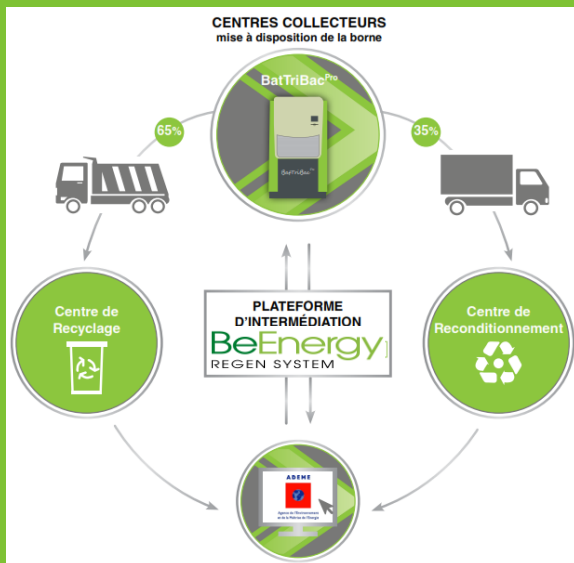

Quick Tester Kiosk

Régénérable ou non – 6 secondes seulement !

« L'accessoire indispensable pour aborder le marché de la régénération de batterie de démarrage »

Explorer sereinement de nouveaux marchés dans la régénération des batteries de démarrage.

- La borne Quick Tester Kiosk permet d'éliminer toutes les batteries non régénérables et assurer plus de 95% de réussite sur les opérations de régénérations.
- Vente de prestation de régénération ou vente et négoce de batteries régénérées et garanties. Choisissez votre modèle d'exploitation sereinement avec le Quick Tester Kiosk.
- Déposer le Quick Tester Kiosk dans les gros centres de collecte pour canaliser le flux régénérable.
- Effectuer des opérations de tri sur site en mobilisant le Quick Tester Kiosk capable de tester près de 250 batteries par heure.

Une procédure simple pour l'opérateur

- 1 Introduction de la batterie dans le Quick Tester Kiosk
- 2 Diagnostic de la "régénérabilité" par le Quick Tester Kiosk
- 3 Flux 1 : Recyclable = Retour Filière Recyclage
- 4 Flux 2 : **Régénérable** = Émission d'un TAG à coller sur la batterie
- 5 Mise sur palette
- 6 Expédition au centre de régénération
- 7 Remise sur le "marché" à un prix ultra compétitif